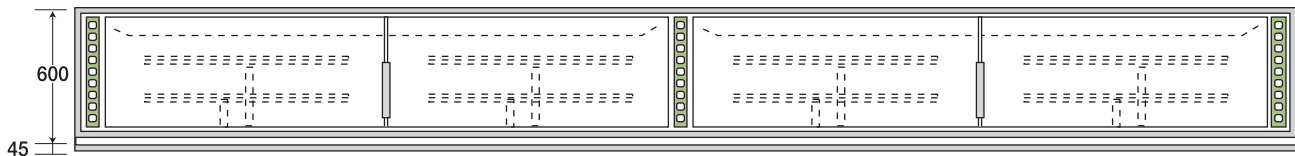

大型ピタット・シリーズ

ガス式(マッチ点火)
パイロット付き

写真はPGA-2000です。

3000mm
分割式だけ
分割式でも

大型ピタット・グリドル 鉄板12mm厚・横2本バーナー

ヘアライン仕上げ

PGA-2000 及び PGA-2400

PGA-3000 及び PGA-3600

① 大型グリドルの客席側は保温部となっているため、横2本バーナーになっています。

PGA-4000 及び PGA-4800

① ハンバーグ専門店の方はご購入前にご相談下さい。

型式	外寸	鉄板寸法	横2本バーナー	価格(円)
PGA-2000 (4人掛)	1体物 2000×600×800	915×536×12	2枚 マッチ点火 2本入り	880,000
PGA-2400 (4人掛)	1体物 2400×600×800	1115×536×12	2枚 マッチ点火 2本入り	980,000
PGA-3000 (6人掛)	分割式 3000×600×800	940×536×12	3枚 マッチ点火 3本入り	1,260,000
PGA-3600 (6人掛)	分割式 3600×600×800	1140×536×12	3枚 マッチ点火 3本入り	1,420,000
PGA-4000 (8人掛)	分割式 4000×600×800	956×536×12	4枚 マッチ点火 4本入り	1,680,000
PGA-4800 (8人掛)	分割式 4800×600×800	1156×536×12	4枚 マッチ点火 4本入り	1,860,000

卓上タイプはH=275mmで制作致します。 納期の確認をして下さい。