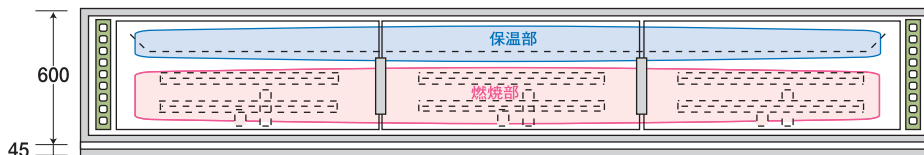

大型ピタット・シリーズ

ガス式(マッチ点火)
パイロット付き

写真はPGA-2000です。

3000mm
分割式だけ
分割式でも

大型ピタット・グリドル 鉄板12mm厚・横2本バーナー

ヘアライン仕上げ

PGA-2000 及び PGA-2400

PGA-3000 及び PGA-3600

① 大型グリドルの客席側は保温部となっているため、横2本バーナーになっています。

PGA-4000 及び PGA-4800

① ハンバーグ専門店の方はご購入前にご相談下さい。

型式	外寸	鉄板寸法	横2本バーナー	価格(円)
PGA-2000 (4人掛)	1体物 2000×600×800	915×536×12	2枚 マッチ点火 2本入り	880,000
PGA-2400 (4人掛)	1体物 2400×600×800	1115×536×12	2枚 マッチ点火 2本入り	980,000
PGA-3000 (6人掛)	分割式 3000×600×800	940×536×12	3枚 マッチ点火 3本入り	1,260,000
PGA-3600 (6人掛)	分割式 3600×600×800	1140×536×12	3枚 マッチ点火 3本入り	1,420,000
PGA-4000 (8人掛)	分割式 4000×600×800	956×536×12	4枚 マッチ点火 4本入り	1,680,000
PGA-4800 (8人掛)	分割式 4800×600×800	1156×536×12	4枚 マッチ点火 4本入り	1,860,000

卓上タイプはH=275mmで制作致します。 納期の確認をして下さい。